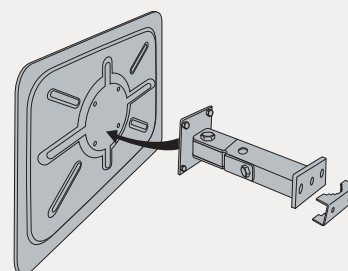

- > Cadre : le cadre en PVC expansé est traité anti-UV pour éviter le craquellement et le jaunissement. Ses bandes adhésives rétro réfléchissantes rouges sont durables et de haute qualité
- > Qualité Inox anti-givre/anti-buée : l'optique en acier inoxydable est équipée d'un système exclusif de :
 - désembuage qui empêche la formation de buée quel que soit le niveau de température ou le niveau d'humidité du lieu où est installé le miroir
 - dégivrage sans installation électrique qui résiste à des températures allant jusqu'à -20°C. Le miroir libère la chaleur emmagasinée dans la journée afin d'éviter la formation du givre
- > Bombage : vision à 90° permettant le contrôle de 2 directions
- > Fixation fournie

SCHÉMA DE FIXATION

- > Livrée avec chaque miroir, fixation en acier galvanisé pour murs, poteaux ronds (Ø 76 à 90 mm) et poteaux rectangulaires (60 x 80 mm ou 80 x 80 mm)
- > A installer exclusivement sur des poteaux en acier