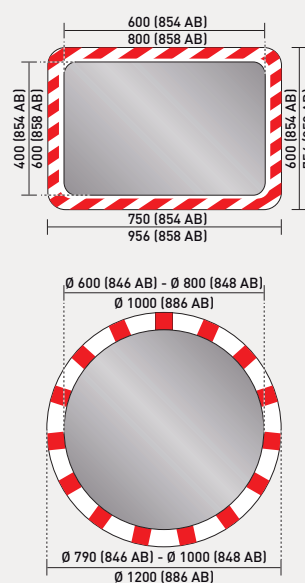

AVEC CADRE ROUGE ET BLANC QUALITÉ ANTI-GIVRE/ANTI-BUÉE

Réf. 848 AB

Réf. 858 AB

RÉFÉRENCES

| OPTIQUE | CADRE | RÉF. |
|--------------|--------------|---------------|
| 600 x 400 mm | 750 x 600 mm | 854 AB |
| Ø 600 mm | Ø 790 mm | 846 AB |
| 800 x 600 mm | 956 x 756 mm | 858 AB |
| Ø 800 mm | Ø 1000 mm | 848 AB |
| Ø 1000 mm | Ø 1200 mm | 886 AB |

CARACTÉRISTIQUES TECHNIQUES

| RÉF. | DISTANCE MAXI DE L'UTILISATEUR AU MIROIR | POIDS BRUT (kg) | DIMENSIONS DE L'EMBALLAGE (mm) |
|---------------|--|-----------------|--------------------------------|
| 854 AB | 9 mètres | 18 | 1010 x 200 x 1010 |
| 846 AB | 11 mètres | 20 | 1010 x 200 x 1010 |
| 858 AB | 20 mètres | 25 | 1300 x 200 x 970 |
| 848 AB | 20 mètres | 24 | 1050 x 200 x 1050 |
| 886 AB | 30 mètres | 38 | 1300 x 200 x 1300 |

SCHÉMA DE FIXATION

- > Livrée avec chaque miroir, fixation en acier galvanisé pour murs, poteaux ronds (Ø 76 à 90 mm) et poteaux rectangulaires (60 x 80 mm ou 80 x 80 mm)
- > A installer exclusivement sur des poteaux en acier

DIMENSIONS

CONSEIL DE POSE